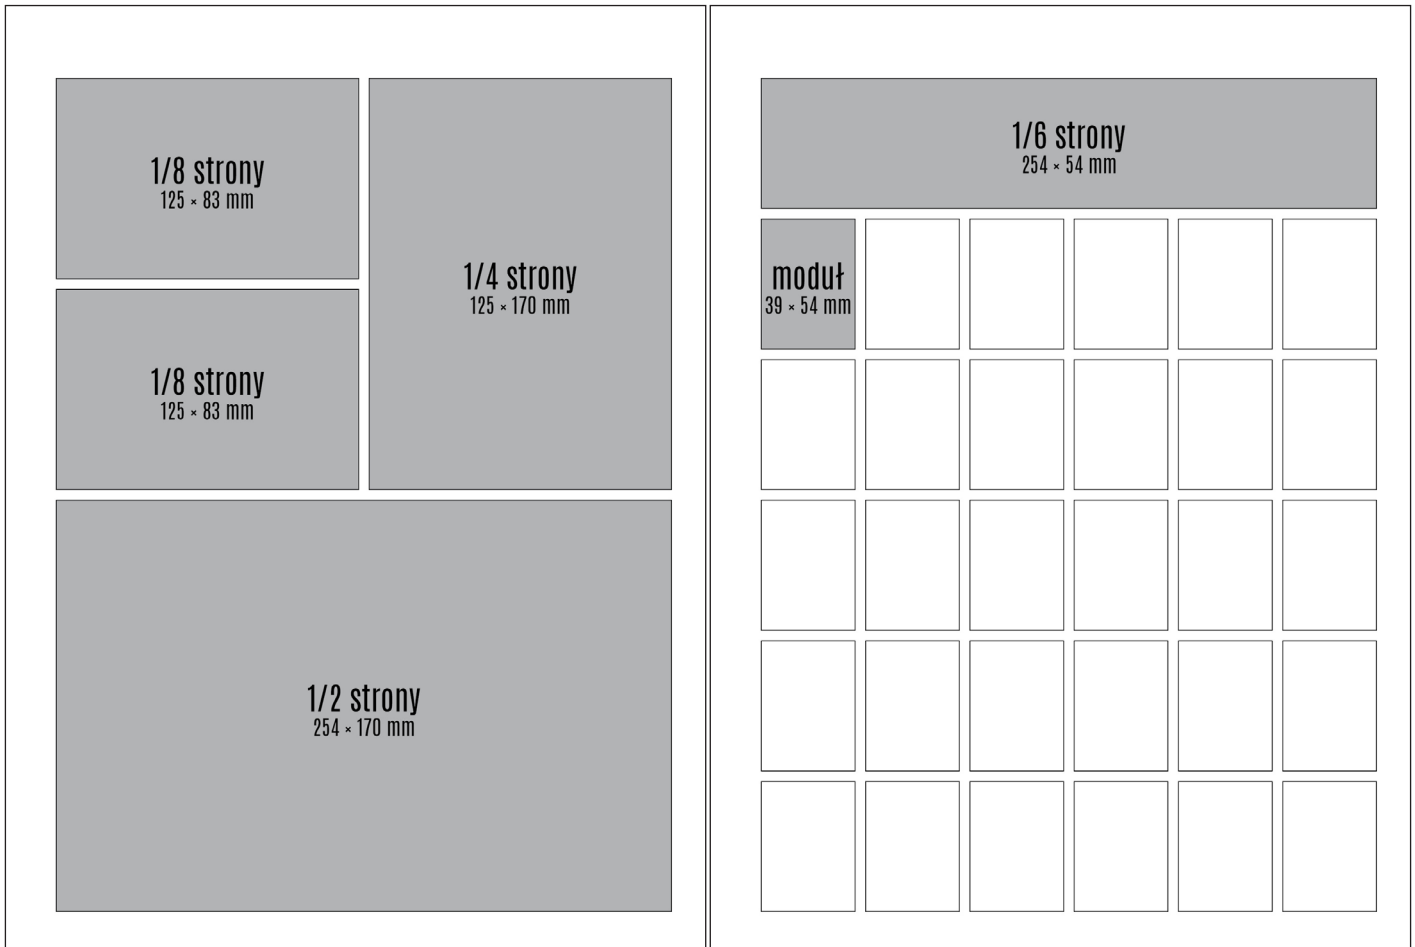

<u>Pierwsza strona</u>	<u>Środkowe strony</u>	<u>Fiszka reklamowa, podziękowania, nekrologi itp.</u>	<u>Ostatnia strona</u>
<b>moduł A</b> (125 × 83 mm) <b>220 zł</b>	<b>moduł A</b> (1/8 strony) prawa strona <b>120 zł</b> lewa strona <b>110 zł</b>	(moduł) <b>10 zł</b>	<b>moduł C</b> (1/2 strony) <b>600 zł</b>
	<b>moduł B</b> (1/4 strony) prawa strona <b>240 zł</b> lewa strona <b>220 zł</b>		<b>moduł E</b> (cała strona) <b>1200 zł</b>
	<b>moduł C</b> (1/2 strony) prawa strona <b>460 zł</b> lewa strona <b>440 zł</b>		
	<b>moduł E</b> (cała) prawa strona <b>880 zł</b> lewa strona <b>820 zł</b>		
	<b>jeden moduł</b> (39 × 54 mm) <b>40 zł</b>		

# moduły reklamowe

	39 mm	82 mm	125 mm	168 mm	211 mm	254 mm
54 mm						
112 mm						
170 mm						
228 mm						
286 mm						
344 mm						